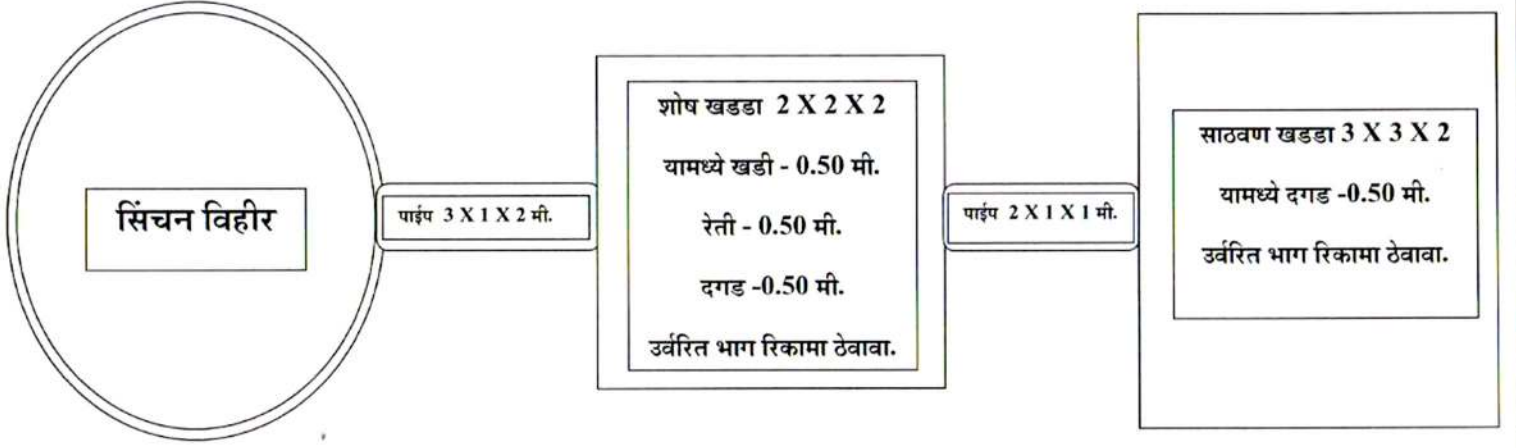

## विहीर पुर्नभरण मॉडेल डिझाईन

सौजन्य :- भारतीय बहुउद्देशीय लोक शिक्षण संस्था, बुलडाणा शा. गंगाखेड